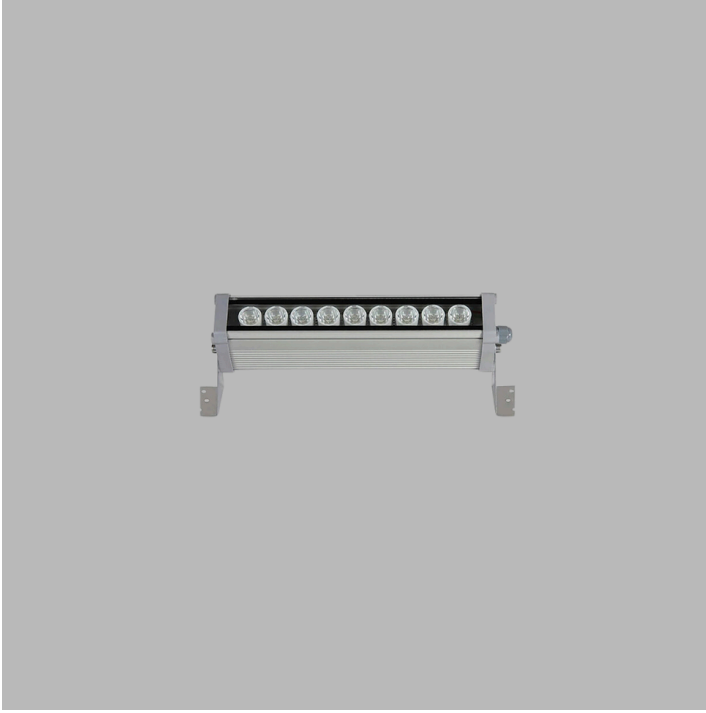

VALO

WALLWASHER & GROUND LIGHTING

VAL13 3009A UGRO

VAL13 3009A UGGO

VAL13 3009A UGBO

MECHANICAL SPECS / MEKANİK ÖZELLİKLER

Application Areas Uygulama Alanları	Parking areas - Residential areas - Arcades - Commercial building
Luminaire Type Ürün Tipi	Wallwasher
Luminaire Body Ürün Gövdesi	Aluminum body
Luminaire Diffuser Ürün Difüzörü	Tempered glass
Luminaire Colour Ürün Gövde Rengi	S : Ral 9005 Jet black / B : Ral 9016 Traffic White / G : Ral 9006 Grey
Ingress Protection (IP) Rating IP Sınıfı	IP65
Impact Resistance (IK) Rating IK Sınıfı	IK08

OPTICAL SPECS / OPTİK ÖZELLİKLER

Light Source Işık Kaynağı	Mid Power RGB LED
CRI Value CRI Değeri	>80
UGR Value UGR Değeri	<21 (EN124664-1)
Photo Biological Class Fotobiyolojik Risk Grubu	Group-0 No Risk
Beam Angle Işık Açısı	60°
Driver (220-240V) Sürücü	Osram - Tridonic & ENEC Driver

OPTIONS / OPSİYONLAR

1 Hour Emergency Kit	3 Hour Emergency Kit	DALI	RGB
-	-	-	+

Product Code Ürün Kodu	Power (W) Watt	Lumen (lm) Işık Akısı	Efficacy (lm/W) Verimlilik	Col. Temp (K) Kelvin	Dimensions (mm) Boyutlar (a b x c) Ø	Pack. Qty Koli Adedi	Pack. Weight (kg) Koli Ağırlığı
VAL13 3009A UGRO	9	900	100	Red	54x270x125	1	0,50
VAL13 3009A UGGO	9	900	100	Green	54x270x125	1	0,50
VAL13 3009A UGBO	9	900	100	Blue	54x270x125	1	0,50